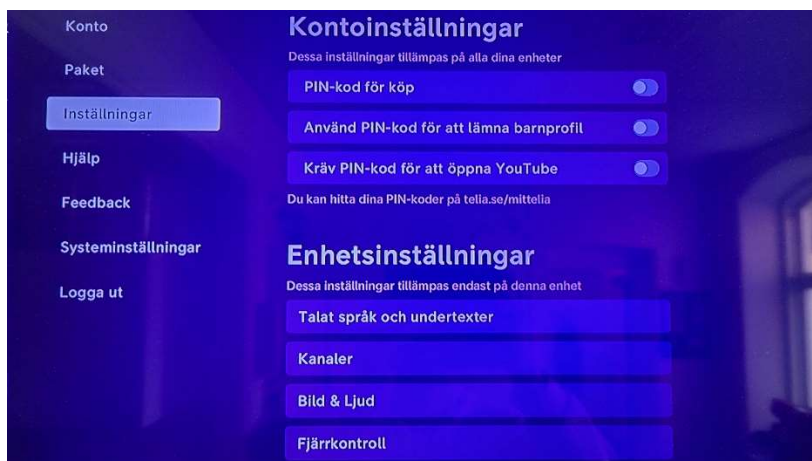

# Ställa in lokala kanaler på Telias TV-box

1. Tryck på knappen "Meny" på fjärrkontrollen.

2. Gå med pilen under knappen OK ner till "Mitt konto" i menyn och tryck på OK.

### 3. Gå till inställningar

### 2. Gå ner till kanaler