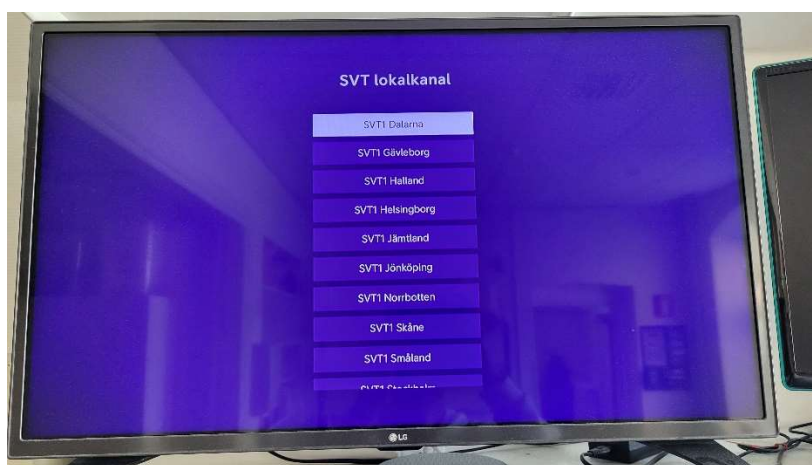

# Ställa in lokala kanaler på Telias TV-box

1. Tryck på knappen "Meny" på fjärrkontrollen.

2. Gå med pilen under knappen OK ner till "Mitt konto" i menyn och tryck på OK.

### 2. Gå ner till kanaler